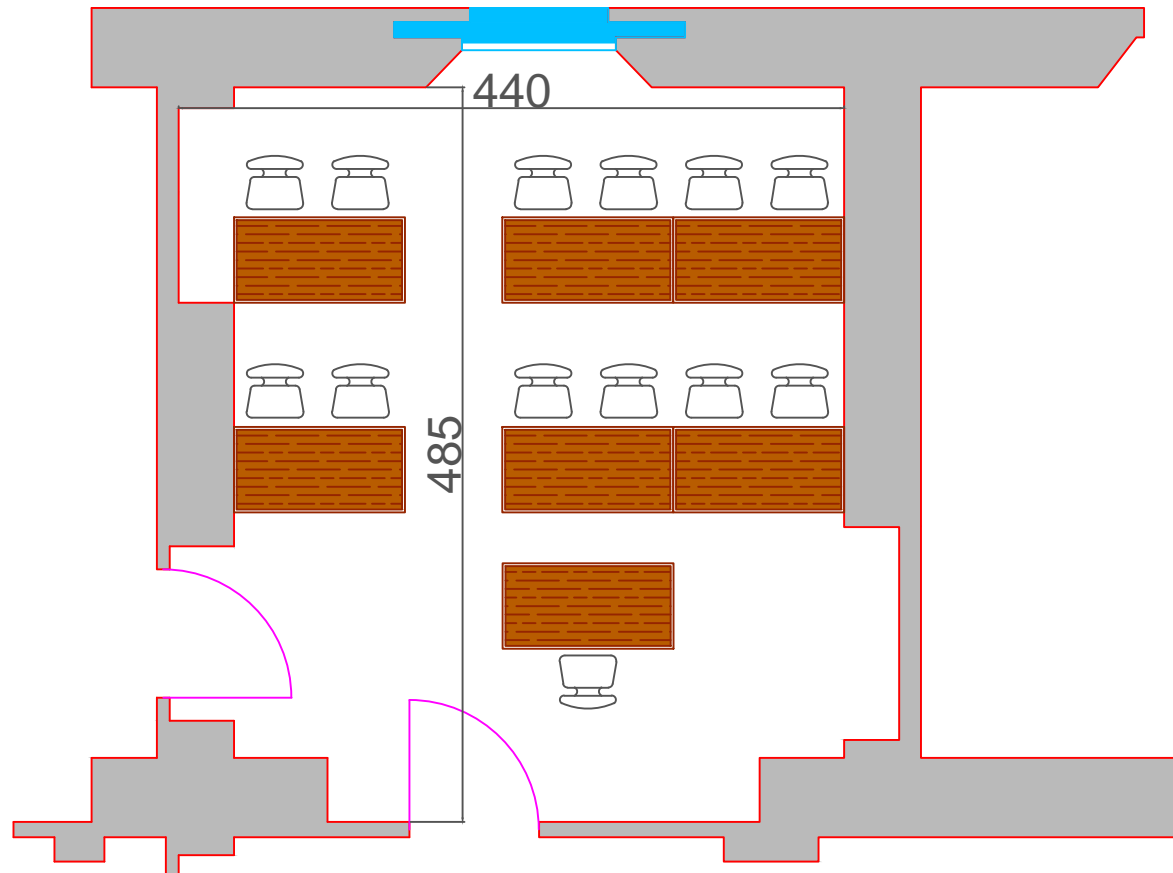

Aula N° 7

Scala 1:50

C.F.T.A. CONSORZIO DI FORMAZIONE PER LE TECNOLOGIE AVANZATE
Via Mauro Macchi 30, Milano

Aula N° 7

Scala 1:50

C.F.T.A. CONSORZIO DI FORMAZIONE PER LE TECNOLOGIE AVANZATE
Via Mauro Macchi 30, Milano